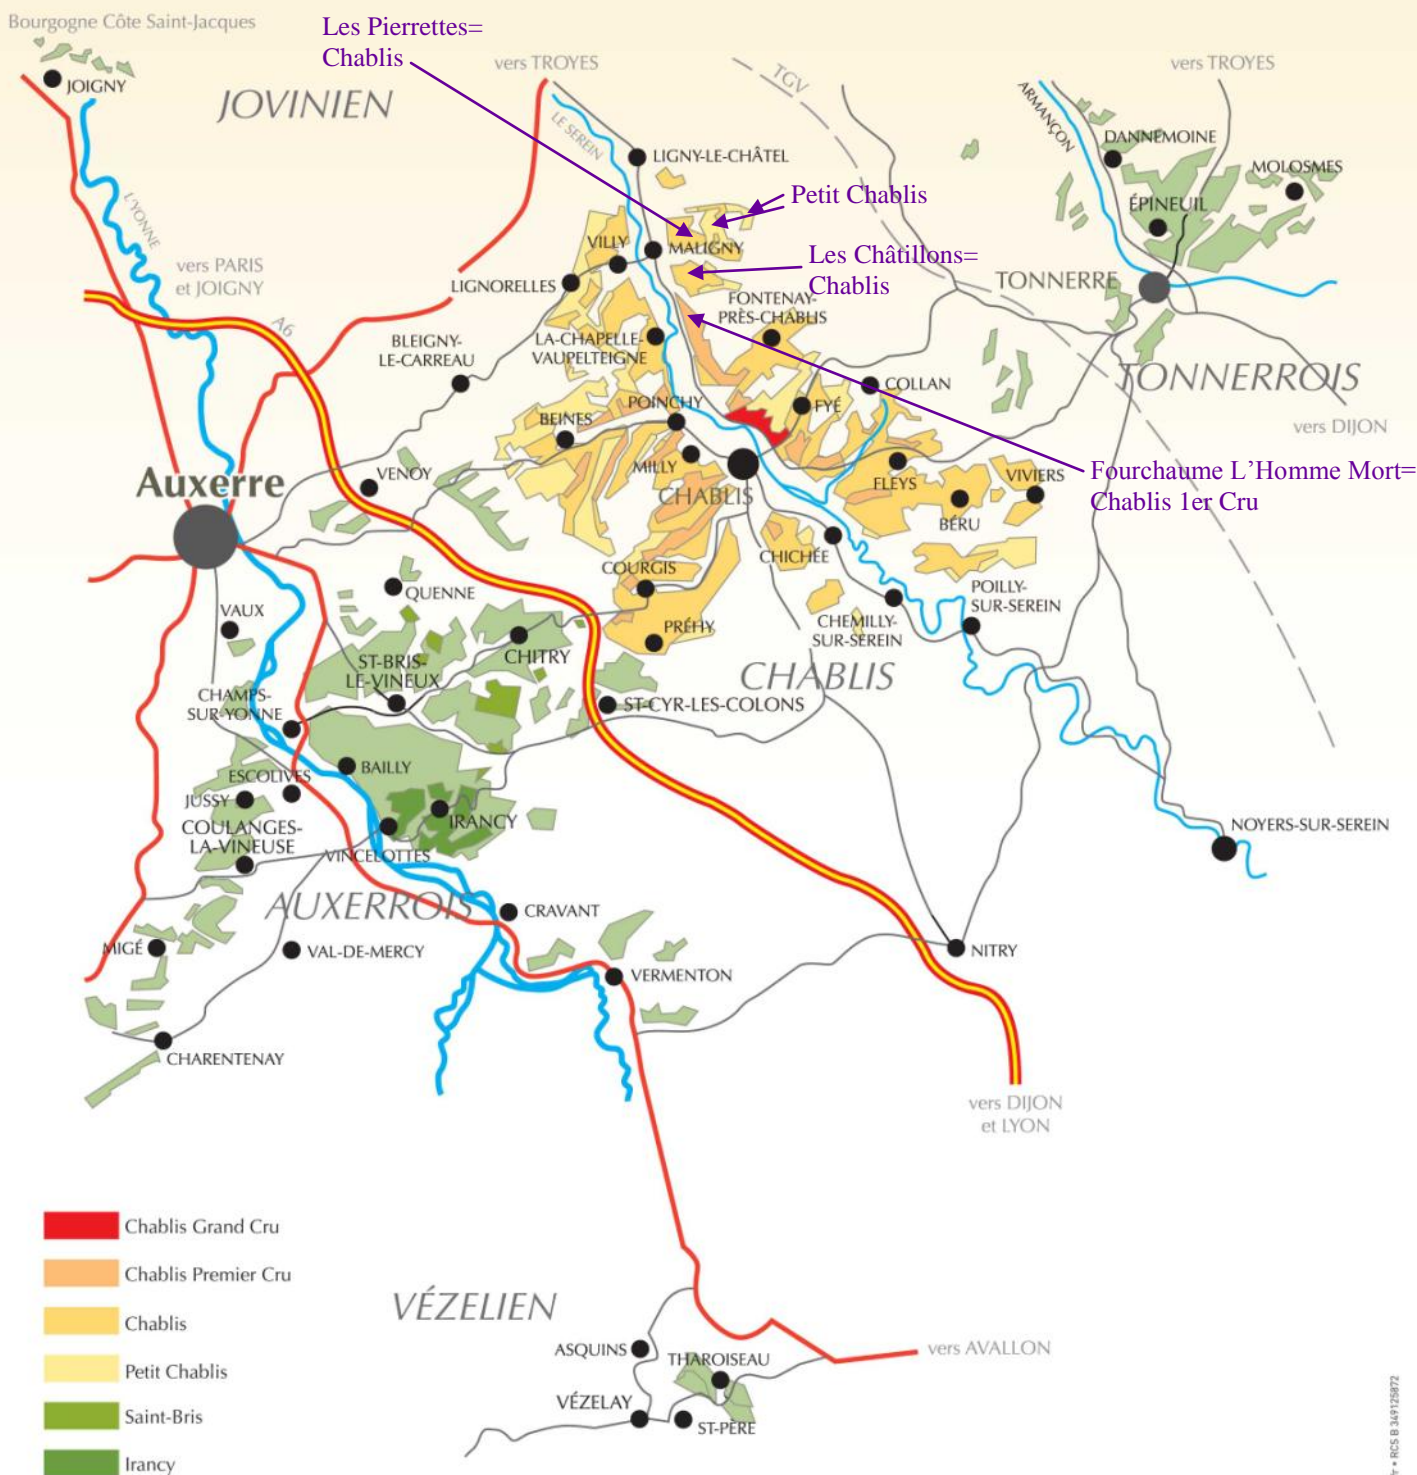

DOMAINE DES HATES PARCELS

1

CHABLIS & GRAND AUXERROIS

- Chablis Grand Cru
- Chablis Premier Cru
- Chablis
- Petit Chablis
- Saint-Bris
- Irancy

- Bourgogne Aligoté
- Bourgogne (Blanc et Rouge)
- Bourgogne Chitry
- Bourgogne Côte Saint-Jacques
- Bourgogne Côte d'Auxerre
- Bourgogne Coulanges-la-Vineuse
- Bourgogne Épineuil
- Bourgogne Tonnerre
- Bourgogne Vézelay
- Crémant de Bourgogne